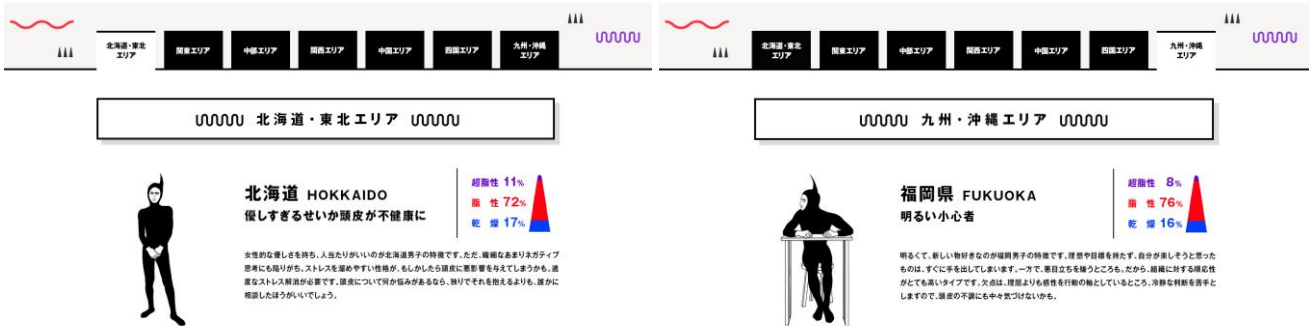

★全都道府県別により詳細な情報が分かる！
 ～「ケンミン頭皮タイプ全国大調査」より～

★モテる男・仕事ができる男が多いのはどの県？「ケンミン別ランキング」
 ～「ケンミン頭皮タイプ全国大調査」より～（※公式サイトではランキングご覧頂けます。）

「ディグラム診断」とは？

ディグラム・ラボが開発したデータに基づく科学的診断。アンケート調査で取得した延べ37万人、述べ数万項目を超えるデータベースに基づいて、被験者に心理テスト結果と調査から得られたライフスタイルや恋愛傾向等の情報を、統計処理を施し客観的に分析した結果です。性格診断心理テスト「エゴグラム」をベースとし、数万人規模のアンケート調査（定量調査）や、1万ケースを超える対面による心理テスト診断（実証実験）から、改良を重ね独自に開発したものです。（データベース数、実験のケース数は2016年7月時点のものです。）